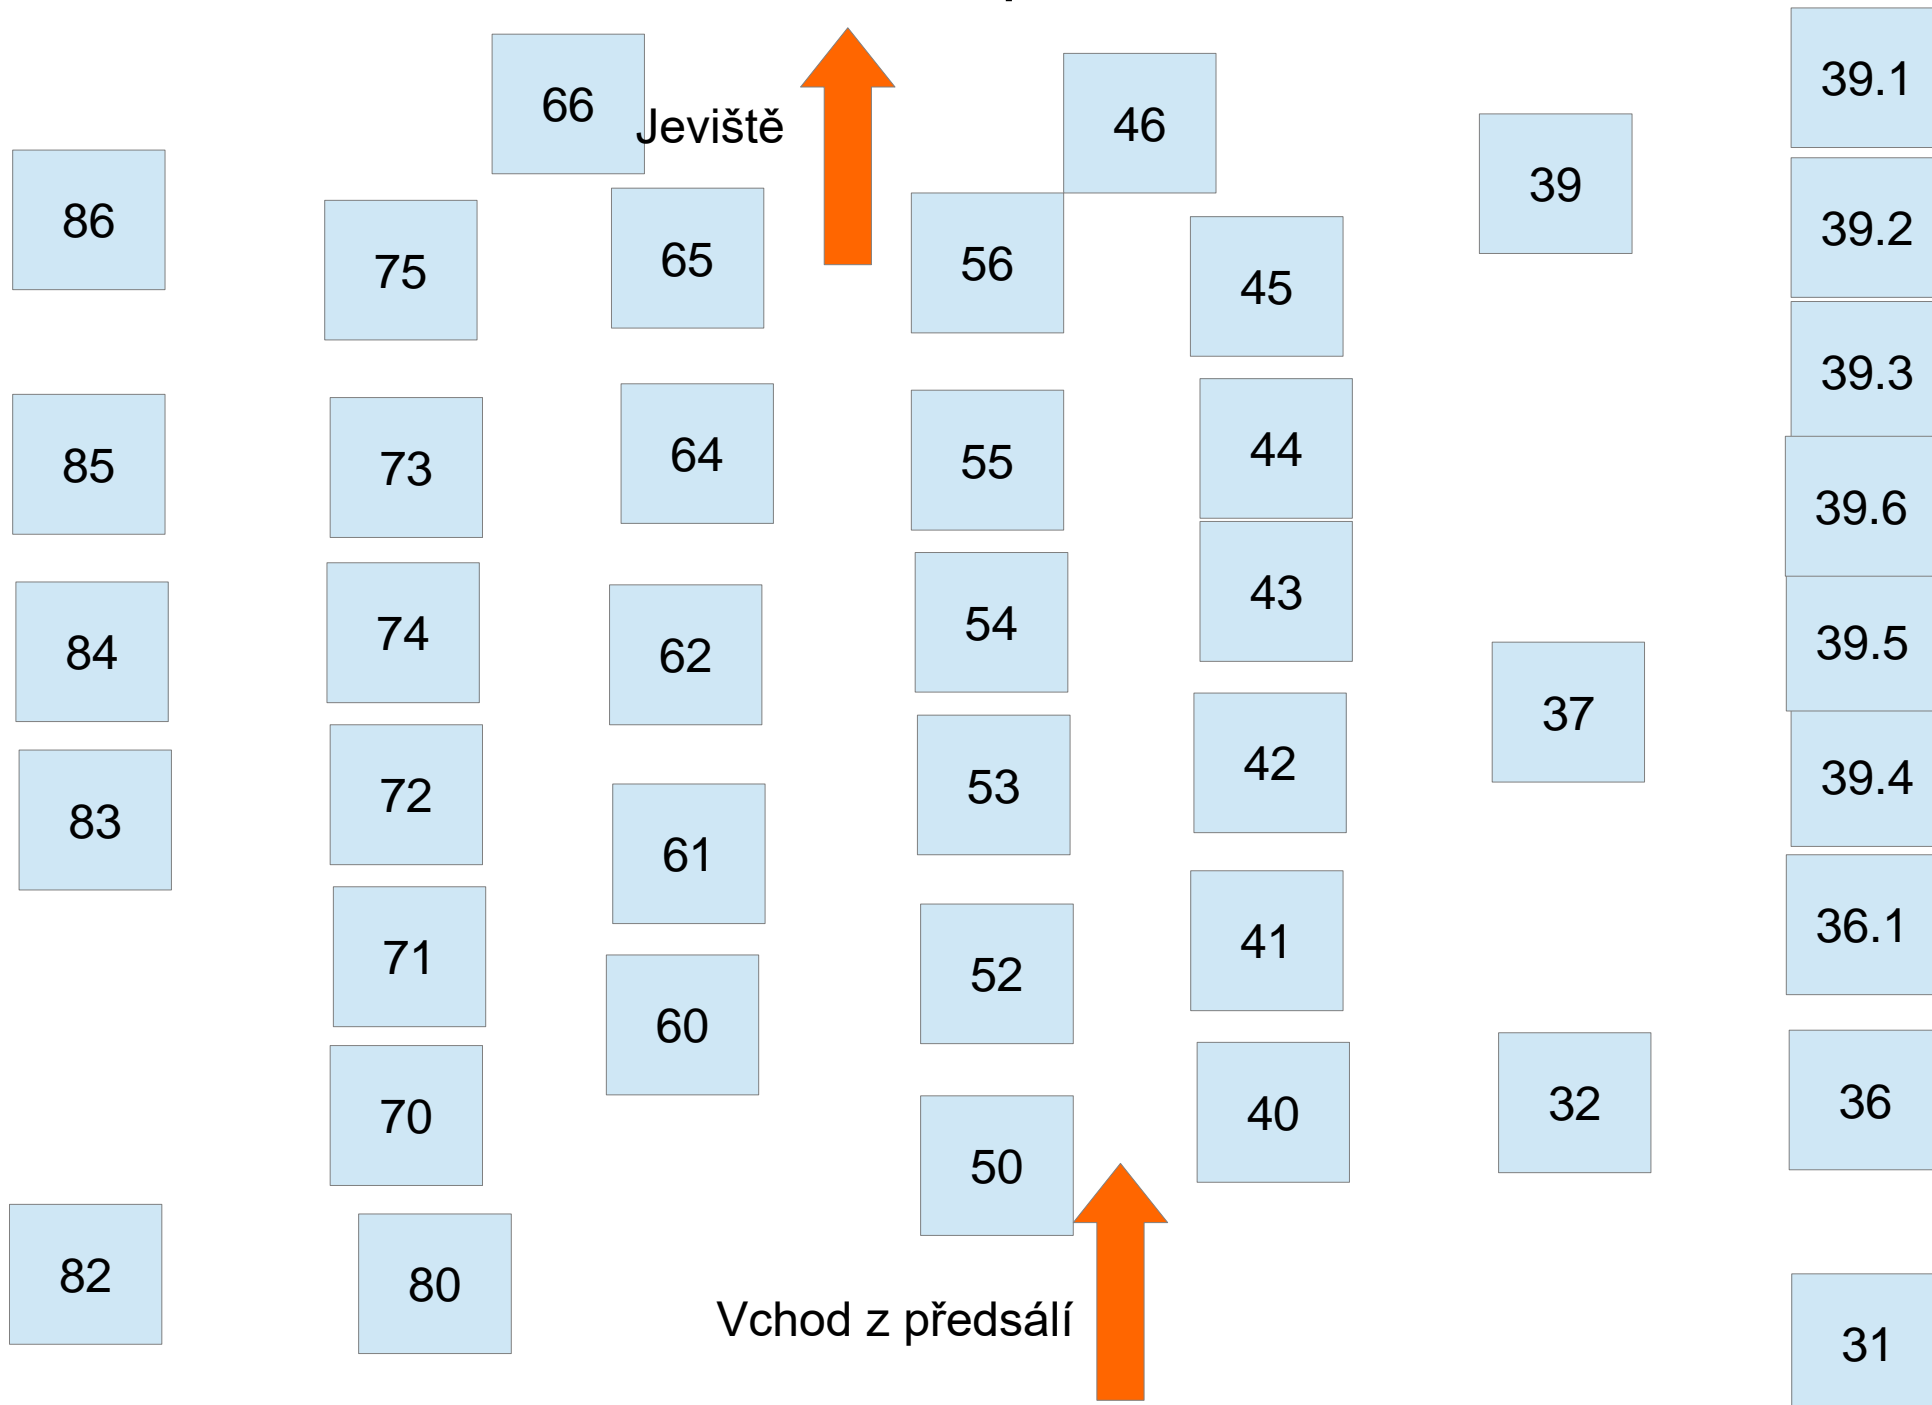

Plánek sál + přísálí