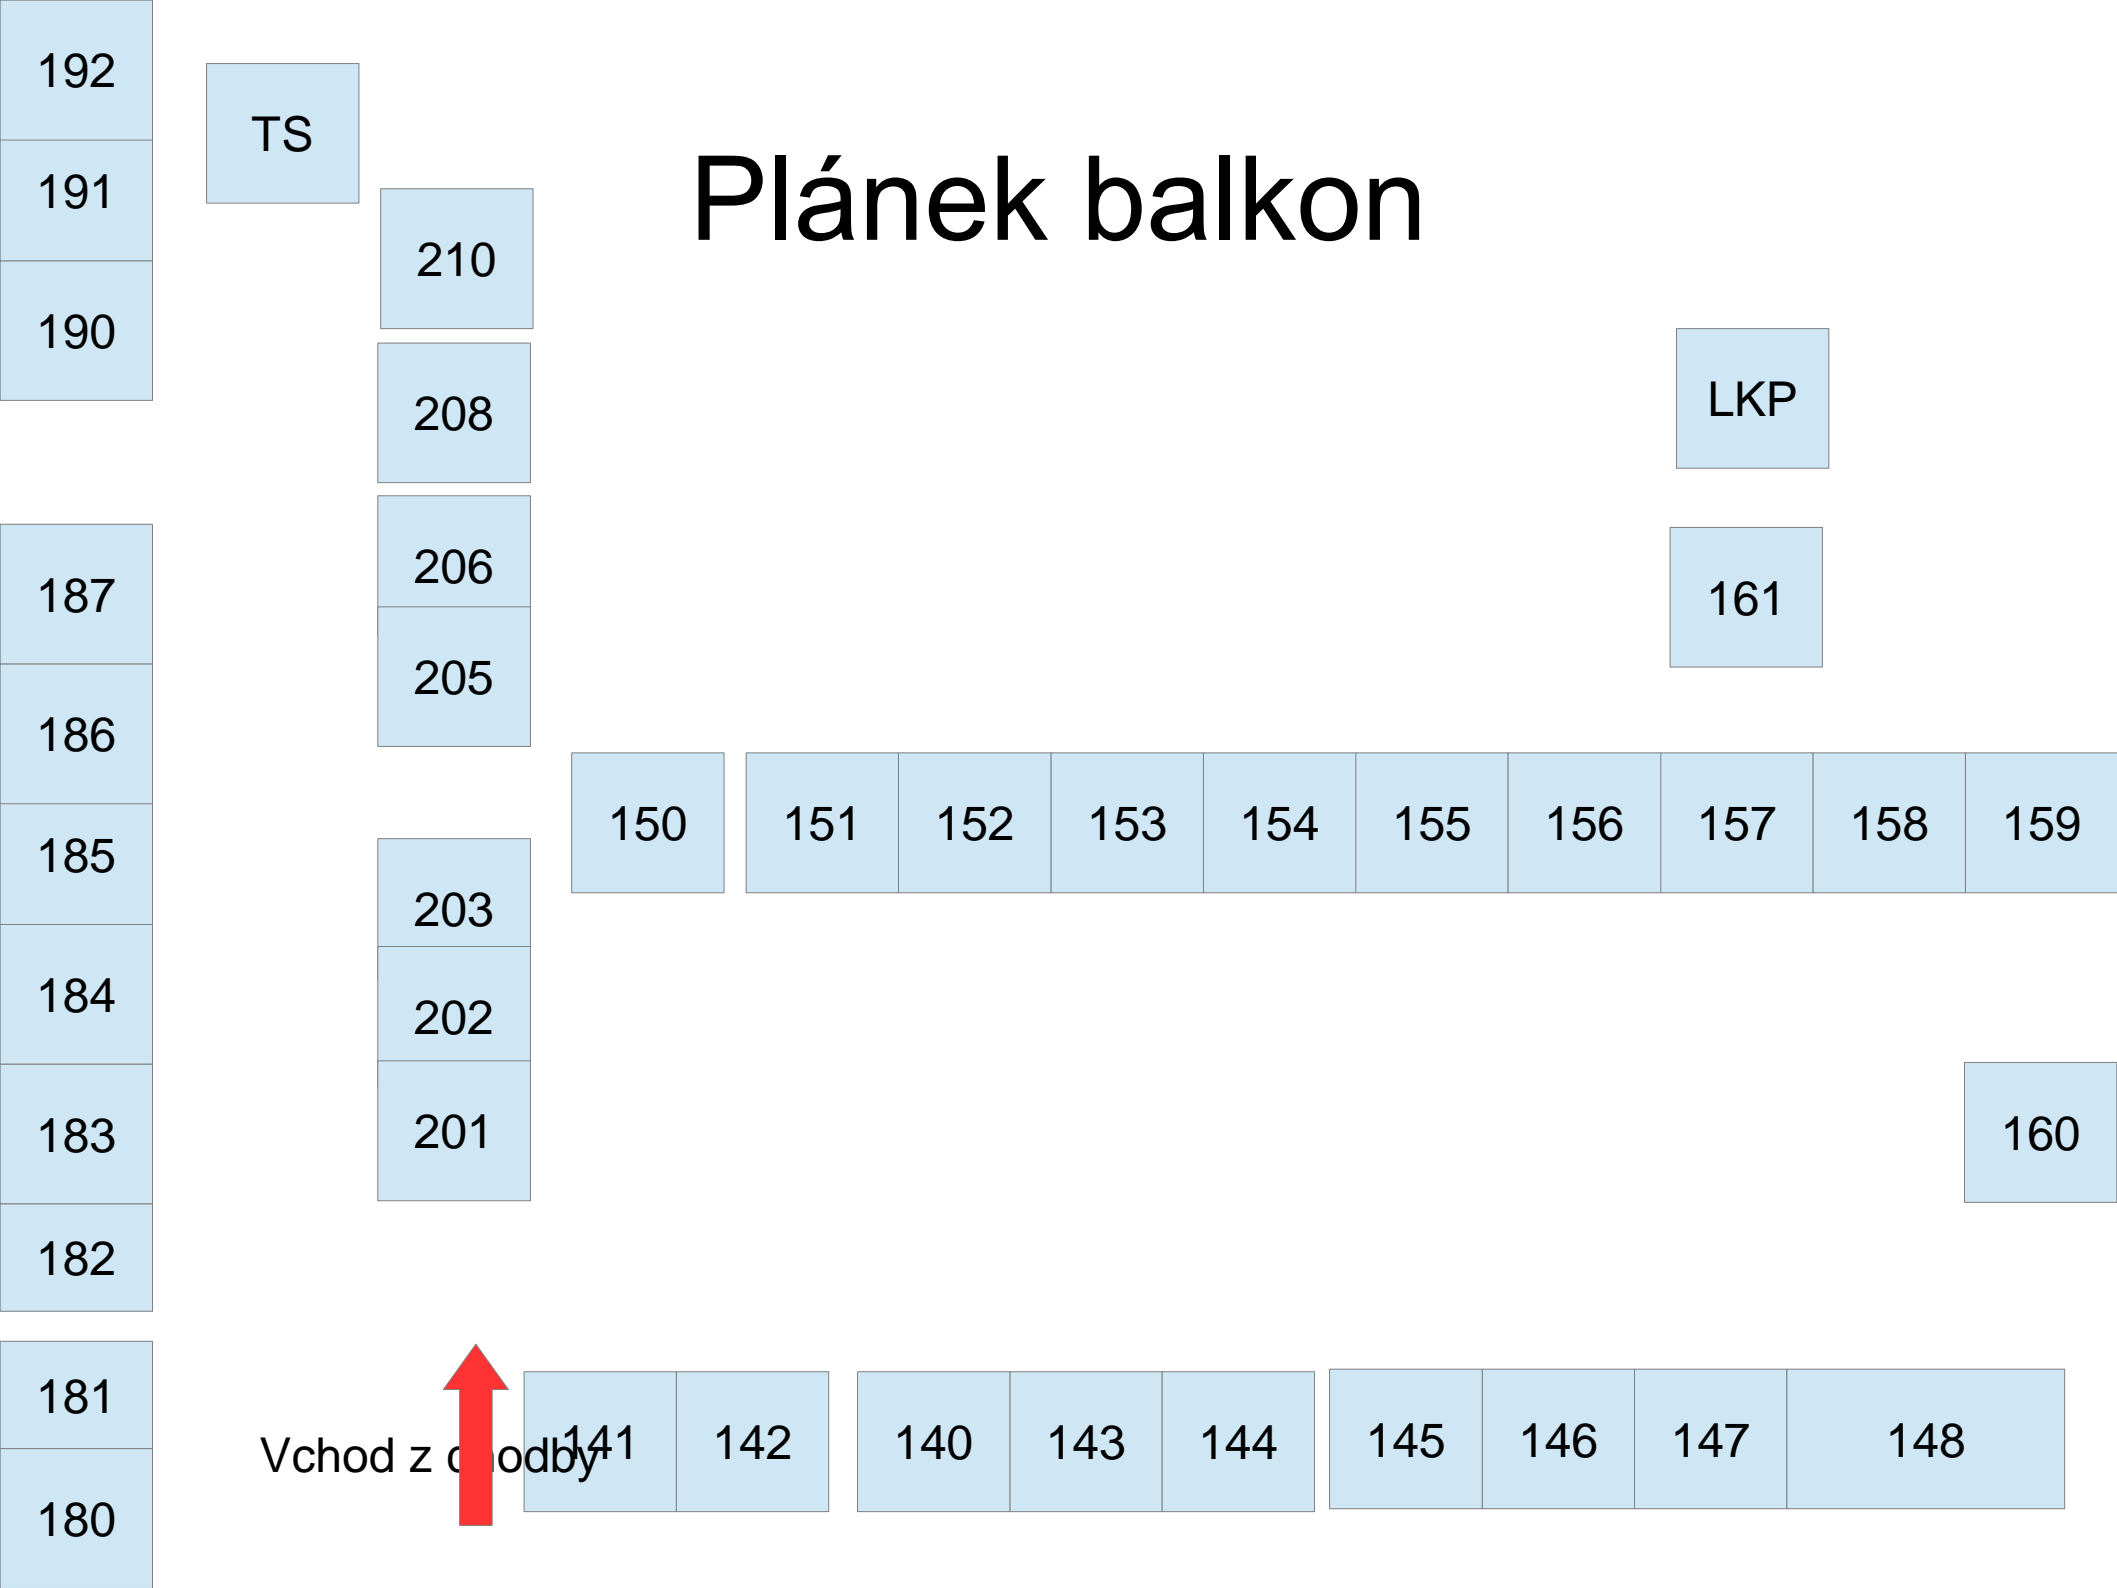

Plánek balkon

TS

210

208

206

205

203

202

201

LKP

161

150

151

152

153

154

155

156

157

158

159

160

Vchod z chodby

141

142

140

143

144

145

146

147

148

192

191

190

187

186

185

184

183

182

181

180